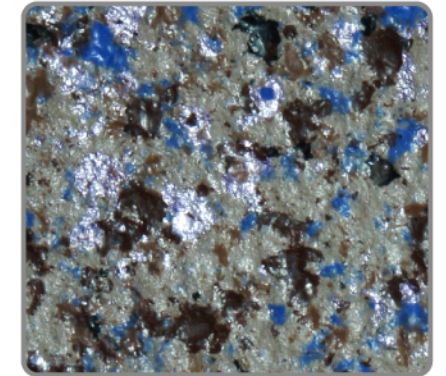

晶彩石介绍及特点

晶彩石是多彩漆的顶级产品，它丰富的色彩和豪华的质感可以代替许多昂贵进口石材（如红宝石、蓝宝石）；另外其表面如钻石般的闪射效果更适用于高档场所。

- 模仿最高贵的进口石材
晶彩石含有最多色点（6-7个），每个色点都有透视的观感，所以更能很好的仿照稀少的昂贵的进口石材。
- 含有珠光效果
晶彩石含有珠光色点能闪闪发光，它质感更丰富适合用于在五星级酒店外墙和室内特殊效果装修。

Multicolor Stone
多彩石

Krystalcolor Stone
晶彩石

Granicolor Stone
云彩石

MC-100p

MC-902p

MC-904p

MC-600p

MC-803p

MC-801p

MC-301p

MC-302p

MC-300p

MC-501p

MC-901p

MC-903p

	色点数量 Number of color spots	不同反射率 Different reflective index	珠光效果 Pearlescent Effect	透视效果 Translucent Effect
晶彩石 Krystalcolor stone	6-7	✓	✓	✓
多彩石 Multicolor stone	4-6	✓	✗	✗
云彩石 Granicolor stone	4-6	✓	✗	✗