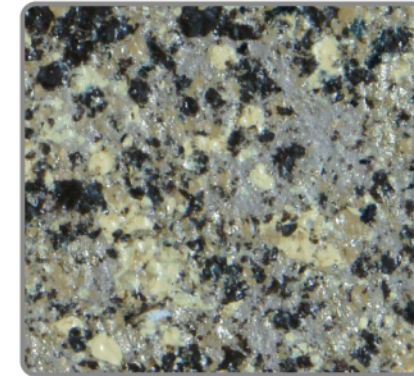

晶彩石介绍及特点

晶彩石是多彩漆的顶级产品，它丰富的色彩和豪华的质感可以代替许多昂贵进口石材（如红宝石、蓝宝石）；另外其表面如钻石般的闪射效果更适用于高档场所。

- 模仿最高贵的进口石材
晶彩石含有最多色点（6-7个），每个色点都有透视的观感，所以更能很好的仿照稀少的昂贵的进口石材。
- 含有珠光效果
晶彩石含有珠光色点能闪闪发光，它质感更丰富适合用于在五星级酒店外墙和室内特殊效果装修。

Multicolor Stone
多彩石

Krystalcolor Stone
晶彩石

Granicolor Stone
云彩石

MC-100p

MC-902p

MC-904p

MC-600p

MC-803p

MC-801p

MC-301p

MC-302p

MC-300p

MC-501p

MC-901p

MC-903p

	色点数量 Number of color spots	不同反射率 Different reflective index	珠光效果 Pearlescent Effect	透视效果 Translucent Effect
晶彩石 Krystalcolor stone	6-7	✓	✓	✓
多彩石 Multicolor stone	4-6	✓	✗	✗
云彩石 Granicolor stone	4-6	✓	✗	✗