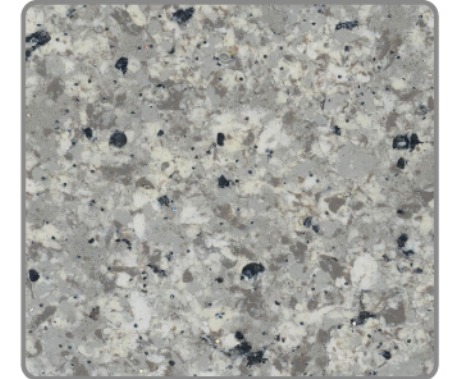

多彩石介绍及特点

多彩石是乐意涂料经典的水包水多彩系列产品，它能代替大部分的石材。

- **比钢挂石材更安全**
  钢挂石材平均重65kg/m²，20年以后内部构件可能会腐化，造成严重安全隐患，多彩石平均重3kg/m²，寿命超过20年内部无腐化情况发生，大大降低了安全隐患。
- **能用在各种材质上**
  多彩石原有渗透力和粘性非常强，良好的附着力可以用在钢铁、水泥、保温、塑料等基面。
- **比天然石材颜色更丰富**
  多彩石可按设计师要求进行调色，色点大小可控制，更能满足设计需求。
- **抗污性能比石材好**
  钢挂石材的接缝处使用硅胶，硅胶易吸灰容易污浊；火烧面的石材空隙较多雨天会有水迹易脏，多彩石可完全避免。

MC-905+银粉

多彩石与钢挂石材的对比

Comparison of multicolor stone paint and Granite cladding

	视觉高贵典雅 High class classical look	容易清理 Easy to clean	安全性高 Safe	没有色差 No color difference	遇水不会发花 No blushing	不容易积灰 Does not collect dirt	经济实惠 Cost effective
多彩石 multicolor stone	✓	✓	✓	✓	✓	✓	✓
钢挂石材 Granite cladding	✓	✗	✗	✗	✗	✗	✗