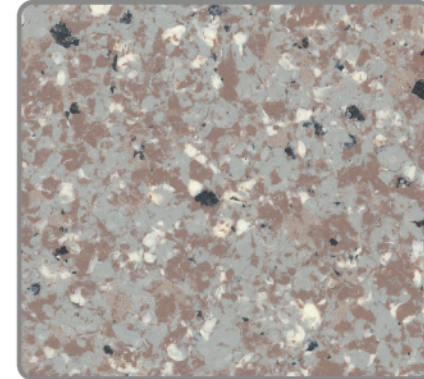

多彩石是乐意涂料经典的水包水多彩系列产品，它能代替大部分的石材。

- **比钢挂石材更安全**
钢挂石材平均重65kg/m²，20年以后内部构件可能会腐化，造成严重安全隐患，多彩石平均重3kg/m²，寿命超过20年内部无腐化情况发生，大大降低了安全隐患。
- **能用在各种材质上**
多彩石原有渗透力和粘性非常强，良好的附着力可以用在钢铁、水泥、保温、塑料等基面。
- **比天然石材颜色更丰富**
多彩石可按设计师要求进行调色，色点大小可控制，更能满足设计需求。
- **抗污性能比石材好**
钢挂石材的接缝处使用硅胶，硅胶易吸灰容易污浊；火烧面的石材空隙较多雨天会有水迹易脏，多彩石可完全避免。