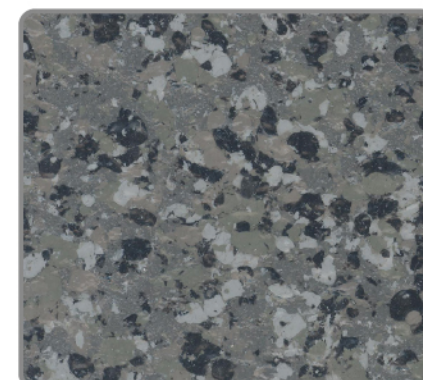

多彩石介绍及特点

多彩石是乐意涂料经典的水包水多彩系列产品，它能代替大部分的石材。

- **比钢挂石材更安全**
  钢挂石材平均重65kg/m²，20年以后内部构件可能会腐化，造成严重安全隐患，多彩石平均重3kg/m²，寿命超过20年内部无腐化情况发生，大大降低了安全隐患。
- **能用在各种材质上**
  多彩石原有渗透力和粘性非常强，良好的附着力可以用在钢铁、水泥、保温、塑料等基面。
- **比天然石材颜色更丰富**
  多彩石可按设计师要求进行调色，色点大小可控制，更能满足设计需求。
- **抗污性能比石材好**
  钢挂石材的接缝处使用硅胶，硅胶易吸灰容易污浊；火烧面的石材空隙较多雨天会有水迹易脏，多彩石可完全避免。

MC-502

多彩石与钢挂石材的对比

Comparison of multicolor stone paint and Granite cladding

	视觉高贵典雅 High class classical look	容易清理 Easy to clean	安全性高 Safe	没有色差 No color difference	遇水不会发花 No blushing	不容易积灰 Does not collect dirt	经济实惠 Cost effective
多彩石 multicolor stone	✓	✓	✓	✓	✓	✓	✓
钢挂石材 Granite cladding	✓	✗	✗	✗	✗	✗	✗