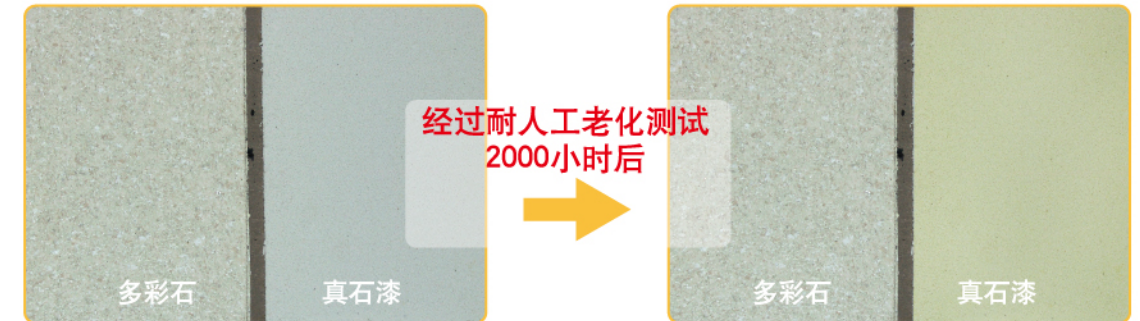

多彩石防水性测试

实验证明：多彩石比石材和真石漆更防水

多彩石柔韧性测试

实验证明：多彩石比真石漆更抗裂

多彩石浓度测试

实验证明：低粘度的多彩加水后色点会被破坏,高粘度不会

多彩石耐久性测试

实验证明：多彩石比真石漆更耐久

多彩石耐污性测试

实验证明：多彩石比真石漆更耐污

云彩石介绍及特点

DOVE(鸽牌)云彩石的超清晰芝麻色点，能在远处和高层很清楚的看到石材质感，所以被开发商选为代替麻点状石材的最适合产品之一。

- 比真石漆更逼真的石材质感
云彩石可根据设计要求调整颜色和色点大小，从而达到逼真的天然石材需要。
- 适用寿命长
云彩石选用高品质的色浆，高粘度多彩技术和水性聚氨酯罩面漆，因此不会出现粉化、褪色等现象。寿命超过20年。防水、防污和耐碱性都比真石漆好。