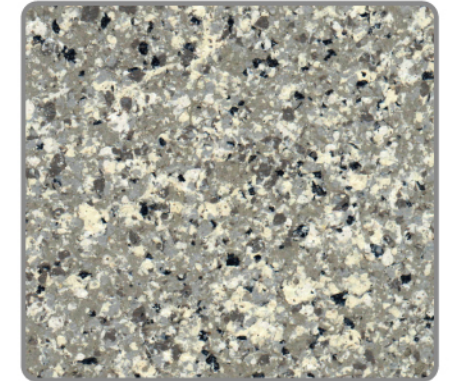

多彩石耐污性测试

实验证明：多彩石比真石漆更耐污

云彩石介绍及特点

DOVE(鸽牌)云彩石的超清晰芝麻色点，能在远处和高层很清楚的看到石材质感，所以被开发商选为代替麻点状石材的最适合产品之一。

- 比真石漆更逼真的石材质感
云彩石可根据设计要求调整颜色和色点大小，从而达到逼真的天然石材需要。
- 适用寿命长
云彩石选用高品质的色浆，高粘度多彩技术和水性聚氨酯罩面漆，因此不会出现粉化、褪色等现象。寿命超过20年。防水、防污和耐碱性都比真石漆好。

云彩石与真石漆对比

Comparison of Granicolor stone paint and Stone finish paint

	云彩石 Granicolor stone paint	真石漆/岩片涂料 Stone finish paint
视觉效果与进口石材一样 Look of imported stone	✓	✗
没有色差,遇水不会发花 No color difference no blushing	✓	✗
抗污性好易被雨水冲洗干净 Self cleaning properties	✓	✗
有弹性,能防止墙体开裂 Elastomeric properties	✓	✗
可使用在多种特殊建材基面 Good adhesion	✓	✗
能在复杂的造型立面上使用 Use on complicated architectural details	✓	✗
使用年限 Years before recoating	超过二十年	五年

GC-100

GC-901

GC-902

GC-600

GC-606

GC-500

GC-301

GC-302