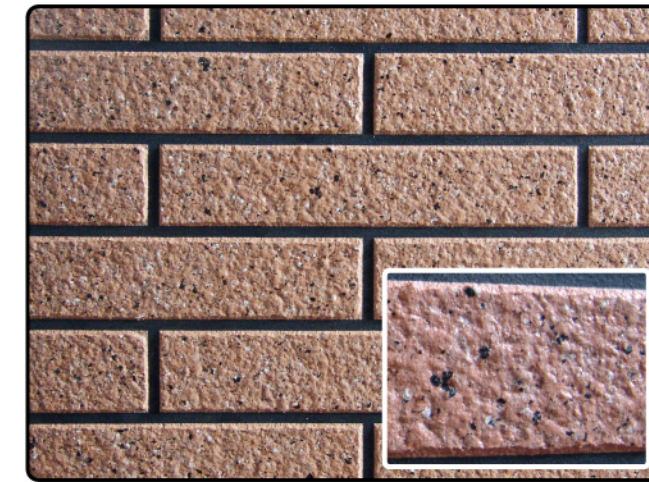

艺彩砖介绍及特点

艺彩砖的特性: 轻质、安全、不易脱落; 比瓷砖更安全。

- 无限制的设计排版
利用不同的分割能很容易做出多元化的排版。可根据建筑墙面随意调整设计。
- 安全性高
艺彩砖是100%粘贴到墙体 (3kg/m²) 不像瓷砖(15-30kg/m²) 很容易脱落, 两者比较在高层楼房轻的更加安全。
- 防水性更好
艺彩砖基面的施工是一个无缝的防水层, 因此防水性更好; 外墙瓷砖饰面砖缝易漏水、渗水, 这是显而易见的问题。
- 抗裂性
艺彩砖柔性高能吸收开裂应力, 抗裂性好; 外墙砖是刚性材料, 抗裂性较差。
- 耐碱性
艺彩砖饰面涂料是聚合物厚质涂料, 耐碱性好, 不泛碱。瓷砖饰面粘接剂和勾缝剂都有水泥基材料, 存在泛碱风险。