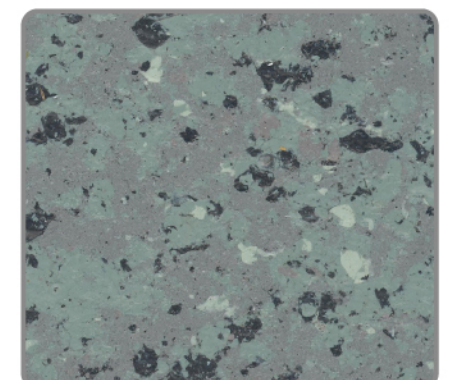

MC-504

多彩石与钢挂石材的对比

Comparison of multicolor stone paint and Granite cladding

	视觉高贵典雅 High class classical look	容易清理 Easy to clean	安全性高 Safe	没有色差 No color difference	遇水不会发花 No blushing	不容易积灰 Does not collect dirt	经济实惠 Cost effective
多彩石 multicolor stone	✓	✓	✓	✓	✓	✓	✓
钢挂石材 Granite cladding	✓	✗	✗	✗	✗	✗	✗