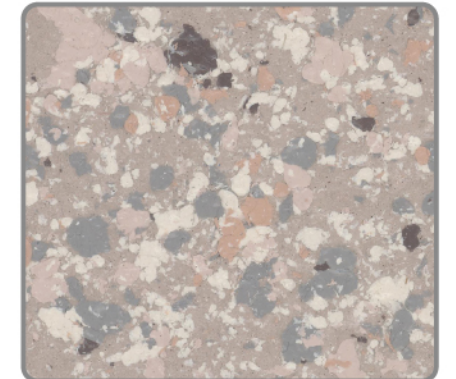

多彩石介绍及特点

多彩石是乐意涂料经典的水包水多彩系列产品，它能代替大部分的石材。

- **比钢挂石材更安全**
  钢挂石材平均重65kg/m²，20年以后内部构件可能会腐化，造成严重安全隐患，多彩石平均重3kg/m²，寿命超过20年内部无腐化情况发生，大大降低了安全隐患。
- **能用在各种材质上**
  多彩石原有渗透力和粘性非常强，良好的附着力可以用在钢铁、水泥、保温、塑料等基面。
- **比天然石材颜色更丰富**
  多彩石可按设计师要求进行调色，色点大小可控制，更能满足设计需求。
- **抗污性能比石材好**
  钢挂石材的接缝处使用硅胶，硅胶易吸灰容易污浊；火烧面的石材空隙较多雨天会有水迹易脏，多彩石可完全避免。

MC-803

多彩石与钢挂石材的对比

Comparison of multicolor stone paint and Granite cladding

	视觉高贵典雅 High class classical look	容易清理 Easy to clean	安全性高 Safe	没有色差 No color difference	遇水不会发花 No blushing	不容易积灰 Does not collect dirt	经济实惠 Cost effective
多彩石 multicolor stone	✓	✓	✓	✓	✓	✓	✓
钢挂石材 Granite cladding	✓	✗	✗	✗	✗	✗	✗