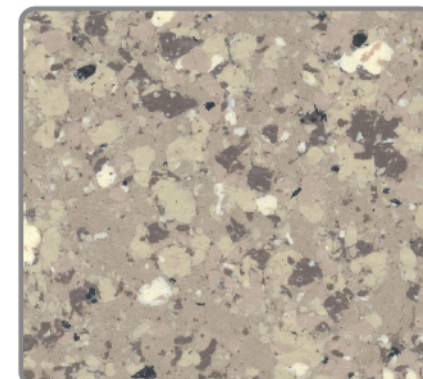

多彩石介绍及特点

多彩石是乐意涂料经典的水包水多彩系列产品，它能代替大部分的石材。

- **比钢挂石材更安全**
  钢挂石材平均重65kg/m²，20年以后内部构件可能会腐化，造成严重安全隐患，多彩石平均重3kg/m²，寿命超过20年内部无腐化情况发生，大大降低了安全隐患。
- **能用在各种材质上**
  多彩石原有渗透力和粘性非常强，良好的附着力可以用在钢铁、水泥、保温、塑料等基面。
- **比天然石材颜色更丰富**
  多彩石可按设计师要求进行调色，色点大小可控制，更能满足设计需求。
- **抗污性能比石材好**
  钢挂石材的接缝处使用硅胶，硅胶易吸灰容易污浊；火烧面的石材空隙较多雨天会有水迹易脏，多彩石可完全避免。

MC-603

多彩石与钢挂石材的对比

Comparison of multicolor stone paint and Granite cladding

	视觉高贵典雅 High class classical look	容易清理 Easy to clean	安全性高 Safe	没有色差 No color difference	遇水不会发花 No blushing	不容易积灰 Does not collect dirt	经济实惠 Cost effective
多彩石 multicolor stone	✓	✓	✓	✓	✓	✓	✓
钢挂石材 Granite cladding	✓	✗	✗	✗	✗	✗	✗