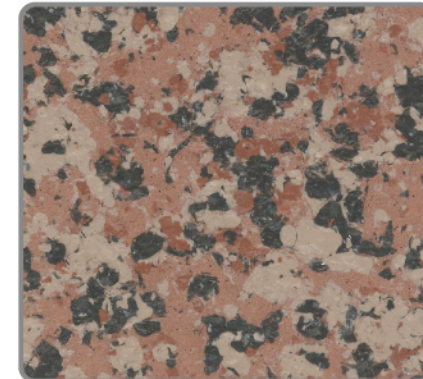

多彩石介绍及特点

多彩石是乐意涂料经典的水包水多彩系列产品，它能代替大部分的石材。

- **比钢挂石材更安全**
  钢挂石材平均重65kg/m²，20年以后内部构件可能会腐化，造成严重安全隐患，多彩石平均重3kg/m²，寿命超过20年内部无腐化情况发生，大大降低了安全隐患。
- **能用在各种材质上**
  多彩石原有渗透力和粘性非常强，良好的附着力可以用在钢铁、水泥、保温、塑料等基面。
- **比天然石材颜色更丰富**
  多彩石可按设计师要求进行调色，色点大小可控制，更能满足设计需求。
- **抗污性能比石材好**
  钢挂石材的接缝处使用硅胶，硅胶易吸灰容易污浊；火烧面的石材空隙较多雨天会有水迹易脏，多彩石可完全避免。

MC-308

多彩石与钢挂石材的对比

Comparison of multicolor stone paint and Granite cladding

	视觉高贵典雅 High class classical look	容易清理 Easy to clean	安全性高 Safe	没有色差 No color difference	遇水不会发花 No blushing	不容易积灰 Does not collect dirt	经济实惠 Cost effective
多彩石 multicolor stone	✓	✓	✓	✓	✓	✓	✓
钢挂石材 Granite cladding	✓	✗	✗	✗	✗	✗	✗