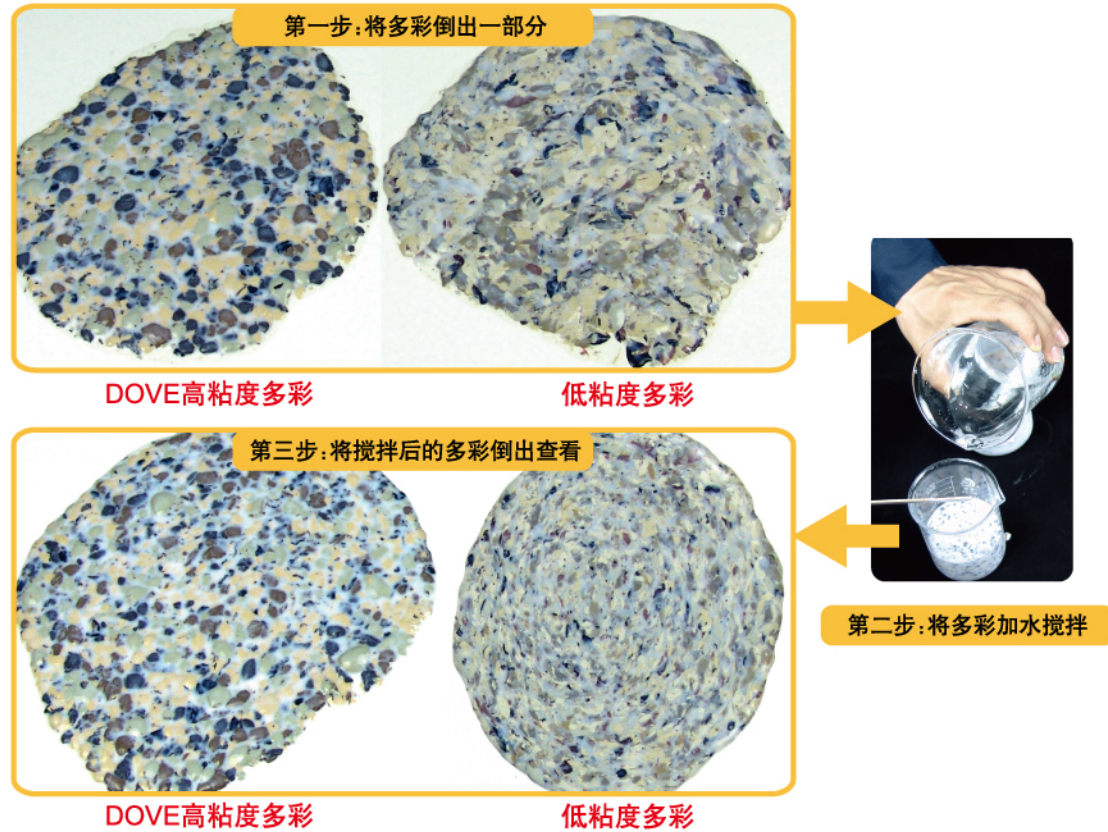

乐意涂料是首家推出水包水的多彩漆的生产企业之一，以下七点是乐意多彩石与其它品牌多彩漆相比的优特点：
| DOVE paint's special technology used in Multicolor paint |

- 1) 高粘度水包水多彩技术 | High viscosity water in water suspension technology |
高粘度水包水多彩石采用高含量的纯乳液和分散助剂将不同的颜色涂料均匀分散成色点，施工时不会喷花，防水性比低粘度的多彩更好，能做出更逼真的石材效果。
- 2) 弹性防开裂技术 | Elastomeric properties |
多彩石含有弹性乳液，可任意伸缩，有效地防止及遮盖墙体裂缝。
- 3) CLA互交联技术 | Cross Linking additives |
多彩石在成膜时，里面的CLA互交联体会和多彩色点及乳液起到化学反应，形成永久外硬内软的防护层，水分和紫外线无法穿透防护层，使多彩石颜色持久，使用寿命超过20年（耐人工老化2000小时不退色粉化）。
- 4) 纳米硅技术 | Nano particle silicone technology |
有机硅晶体已被细分为纳米级，并纳入保护膜。使多彩石的渗透力强，附着性好，能用于多种基面，如PVC、铁片、水泥、各种保温材料等。
- 5) 超强的自洁性 | Self cleaning properties |
多彩石的色点是圆的，所以污垢无法停留在表面，能持久保持干净。
- 6) 不同的反射点 | Different reflective index |
石材的每个矿物质的色点都有不同的反射率，为了作出和石材一样的逼真视觉效果，乐意的多彩石里的每个色点光反射率也都不同。
- 7) 聚氨酯分散体技术 | Polyurethane dispersion |
聚氨酯分散体是由坚硬的聚氨酯树脂分散在水中。聚氨酯主要用于轿车外部保护层，所以聚氨酯分散体能使多彩石具有优越的耐沾污性和耐久性（耐洗刷次数超过二万次）。

多彩石防水性测试

实验证明：多彩石比石材和真石漆更防水

多彩石柔韧性测试

实验证明：多彩石比真石漆更抗裂

多彩石浓度测试

实验证明：低粘度的多彩加水后色点会被破坏,高粘度不会

多彩石耐久性测试

实验证明：多彩石比真石漆更耐久

多彩石耐污性测试

实验证明：多彩石比真石漆更耐污

云彩石介绍及特点

DOVE(鸽牌)云彩石的超清晰芝麻色点，能在远处和高层很清楚的看到石材质感，所以被开发商选为代替麻点状石材的最适合产品之一。

- 比真石漆更逼真的石材质感
云彩石可根据设计要求调整颜色和色点大小，从而达到逼真的天然石材需要。
- 适用寿命长
云彩石选用高品质的色浆，高粘度多彩技术和水性聚氨酯罩面漆，因此不会出现粉化、褪色等现象。寿命超过20年。防水、防污和耐碱性都比真石漆好。