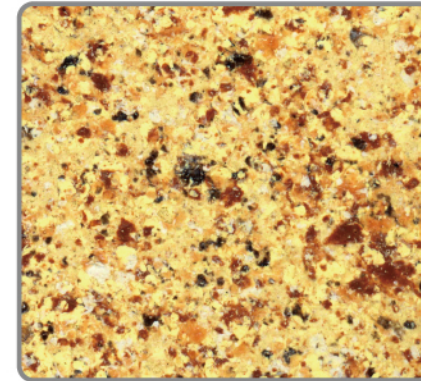

多彩石耐污性测试

实验证明：多彩石比真石漆更耐污

云彩石介绍及特点

DOVE(鸽牌)云彩石的超清晰芝麻色点，能在远处和高层很清楚的看到石材质感，所以被开发商选为代替麻点状石材的最适合产品之一。

- 比真石漆更逼真的石材质感
云彩石可根据设计要求调整颜色和色点大小，从而达到逼真的天然石材需要。
- 适用寿命长
云彩石选用高品质的色浆，高粘度多彩技术和水性聚氨酯罩面漆，因此不会出现粉化、褪色等现象。寿命超过20年。防水、防污和耐碱性都比真石漆好。

云彩石与真石漆对比

Comparison of Granicolor stone paint and Stone finish paint

	云彩石 Granicolor stone paint	真石漆/岩片涂料 Stone finish paint
视觉效果与进口石材一样 Look of imported stone	✓	✗
没有色差,遇水不会发花 No color difference no blushing	✓	✗
抗污性好易被雨水冲洗干净 Self cleaning properties	✓	✗
有弹性,能防止墙体开裂 Elastomeric properties	✓	✗
可使用在多种特殊建材基面 Good adhesion	✓	✗
能在复杂的造型立面上使用 Use on complicated architectural details	✓	✗
使用年限 Years before recoating	超过二十年	五年

GC-100

GC-901

GC-902

GC-600

GC-606

GC-500

GC-301

GC-302