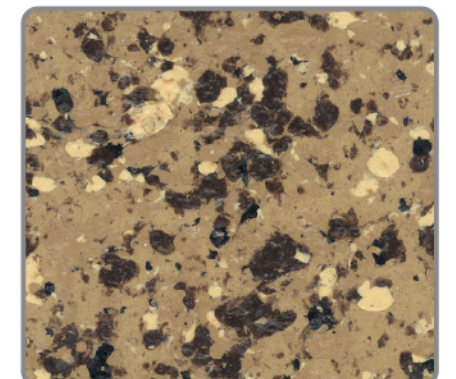

多彩石介绍及特点

多彩石是乐意涂料经典的水包水多彩系列产品，它能代替大部分的石材。

- **比钢挂石材更安全**
  钢挂石材平均重65kg/m²，20年以后内部构件可能会腐化，造成严重安全隐患，多彩石平均重3kg/m²，寿命超过20年内部无腐化情况发生，大大降低了安全隐患。
- **能用在各种材质上**
  多彩石原有渗透力和粘性非常强，良好的附着力可以用在钢铁、水泥、保温、塑料等基面。
- **比天然石材颜色更丰富**
  多彩石可按设计师要求进行调色，色点大小可控制，更能满足设计需求。
- **抗污性能比石材好**
  钢挂石材的接缝处使用硅胶，硅胶易吸灰容易污浊；火烧面的石材空隙较多雨天会有水迹易脏，多彩石可完全避免。

MC-604

多彩石与钢挂石材的对比

Comparison of multicolor stone paint and Granite cladding

	视觉高贵典雅 High class classical look	容易清理 Easy to clean	安全性高 Safe	没有色差 No color difference	遇水不会发花 No blushing	不容易积灰 Does not collect dirt	经济实惠 Cost effective
多彩石 multicolor stone	✓	✓	✓	✓	✓	✓	✓
钢挂石材 Granite cladding	✓	✗	✗	✗	✗	✗	✗