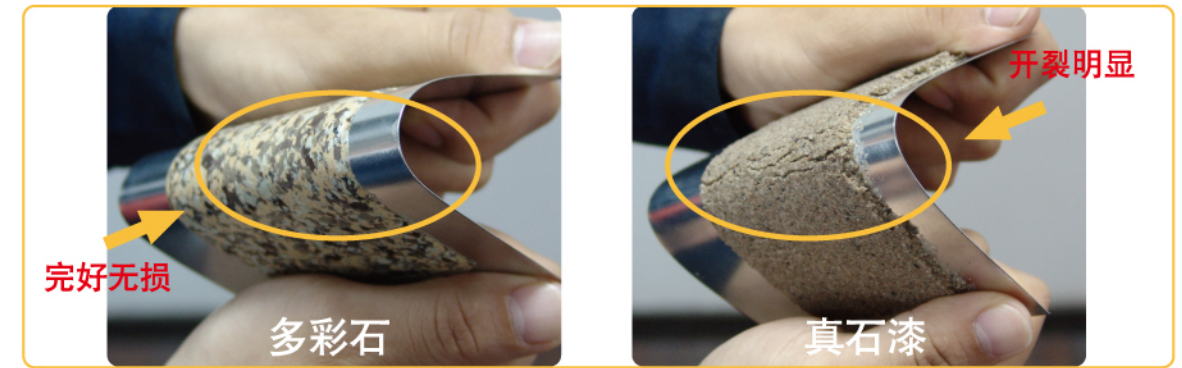

多彩石防水性测试

实验证明：多彩石比石材和真石漆更防水

多彩石柔韧性测试

实验证明：多彩石比真石漆更抗裂

多彩石浓度测试

实验证明：低粘度的多彩加水后色点会被破坏,高粘度不会

多彩石耐久性测试

实验证明：多彩石比真石漆更耐久

多彩石耐污性测试

实验证明：多彩石比真石漆更耐污